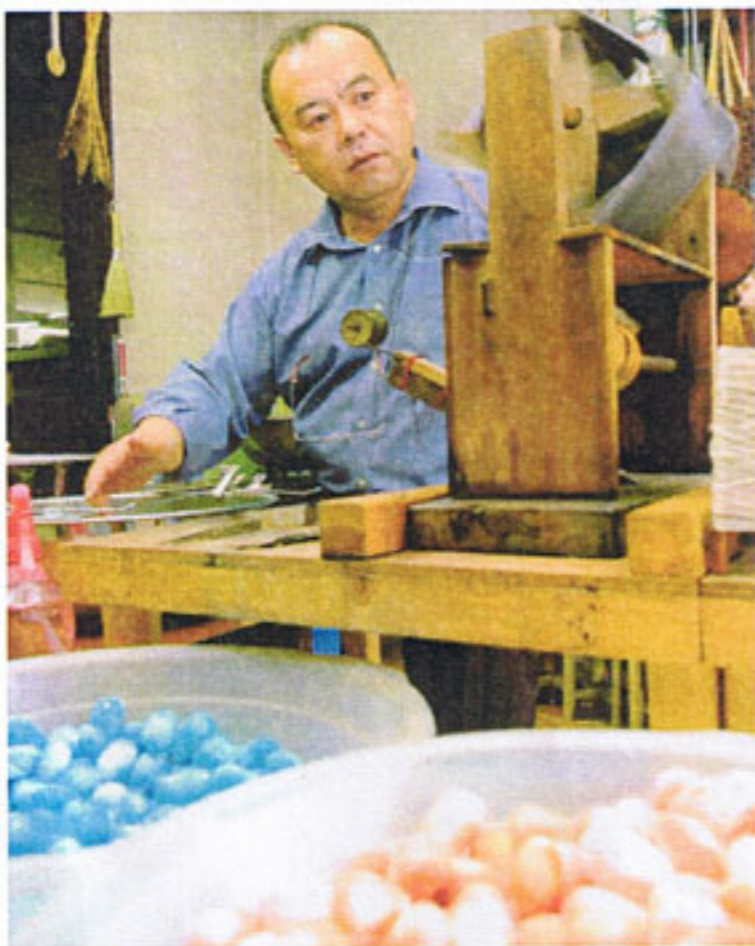

Silk Country ぐんま

上州座繰り

群馬の伝統文化である上州座繰り

この素晴らしい伝統文化を
次世代に伝承してゆきたい。。。

そう願いながら糸づくり、
物づくりをしています。

繭から一本の糸へと
おもいは繋がります。

座繰り講習会 受付中

お問い合わせ先 0277-20-8801